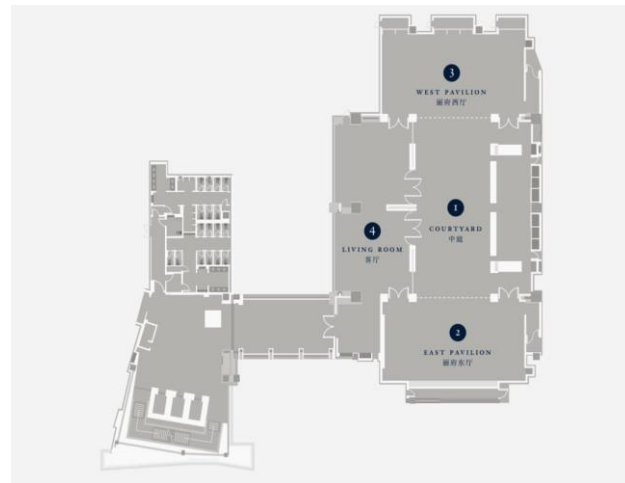

巧妙运用宽敞的客厅、专业的开放式厨房与精致酒吧，在优雅住宅风格的丽府举办一场别具特色的欢聚派对。

大宴会厅序厅
Grand Ballroom
Foyer

宴会空间
Event Spaces

370平米
370sqm

大宴会厅 730平米
Grand Ballroom 730sqm

二层
Level 2

往期活动参考 - 客户活动
Event Reference - Customer Events

大宴会厅序厅
Grand Ballroom
Foyer

宴会空间
Event Spaces

370平米
370sqm

往期活动参考 - 客户活动
Event Reference - Customer Events

大宴会厅 730平米
Grand Ballroom 730sqm

二层
Level 2

贵宾厅 90 - 120平米
Salon 301 - 303 90 - 120sqm

三层
Level 3

丽府
Pavilion
四层
Level 4

丽府 820平米
Pavilion 820sqm

宴会空间
Event Spaces

往期活动参考 - 客户活动
Event Reference - Customer Events

丽府
Pavilion

四层
Level 4

往期活动参考 - 拍卖活动
Event Reference - Auction Events

丽府
Pavilion

四层
Level 4

大堂售卖区 35平米 一层 Lobby Shop 35sqm @1F

平面图

- 1 位于北门东侧，紧邻宴会三部电梯，面对通往停车场的唯一出入口，来往客流量密集，此处为艺术展区入口，面积约10.5平米。因位置优越，可陈列商品，海报，宣传展板等。

Lobby shop located at North Main Entrance, besides Banquet elevator, in front of the unique entrance of Parking area which is customers intensive Place. It covers 10.5sqm, the spacious area can display more commodities.