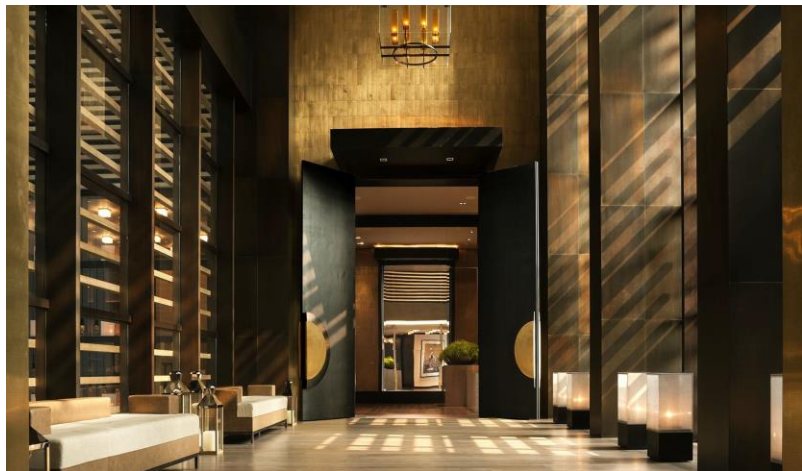

宴会空间
Event Spaces

370平米
370sqm

往期活动参考 - 客户活动
Event Reference - Customer Events

大宴会厅 730平米
Grand Ballroom 730sqm

二层
Level 2

贵宾厅 90 - 120平米
Salon 301 - 303 90 - 120sqm

三层
Level 3

丽府
Pavilion
四层
Level 4