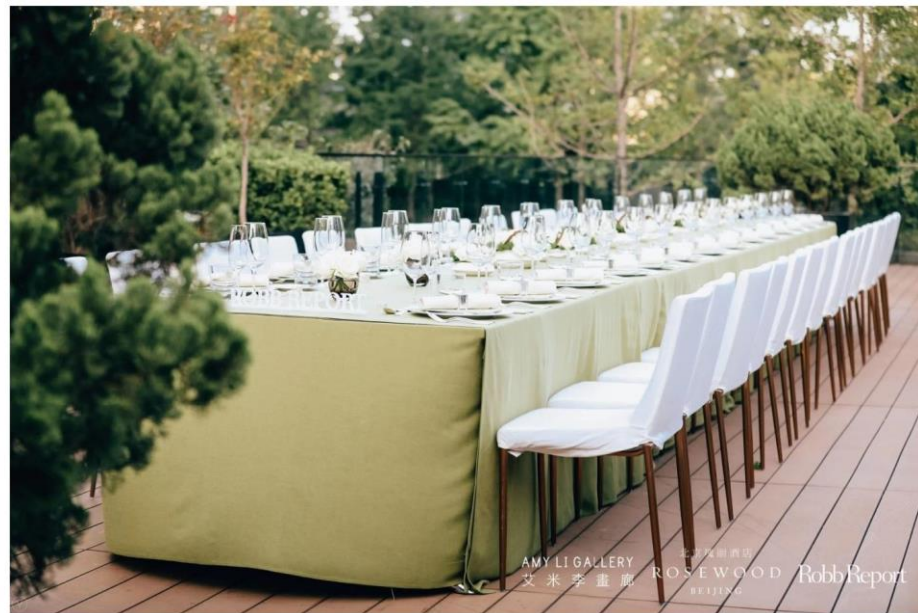

露台区 120平米 1.5层
Terrace 120sqm @1.5F

怡庭酒阁 80平米 2层
Wine Room 80sqm @2F

往期活动参考 - 新品发布
Event Reference - New Product Launch

魅酒吧 700平米 5层
Mei Bar Around 700sqm @5F

往期活动参考 - 魅酒吧
Event Reference - Mei Bar

泳池 830平米 6层