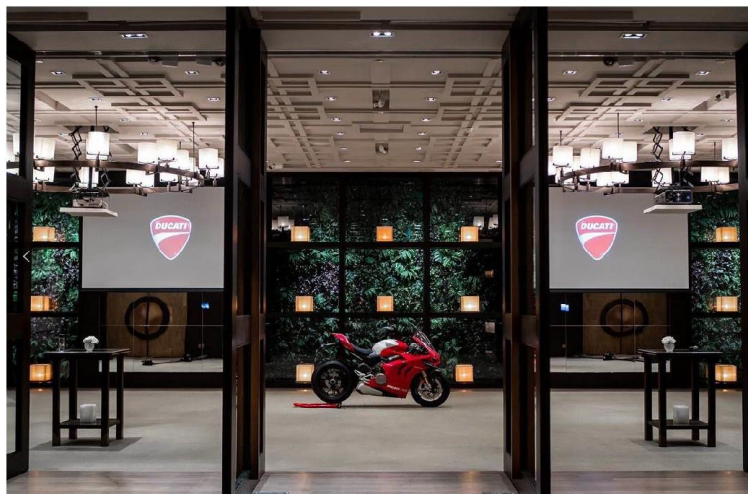

往期活动参考 - 展车活动
Event Reference - Car Display