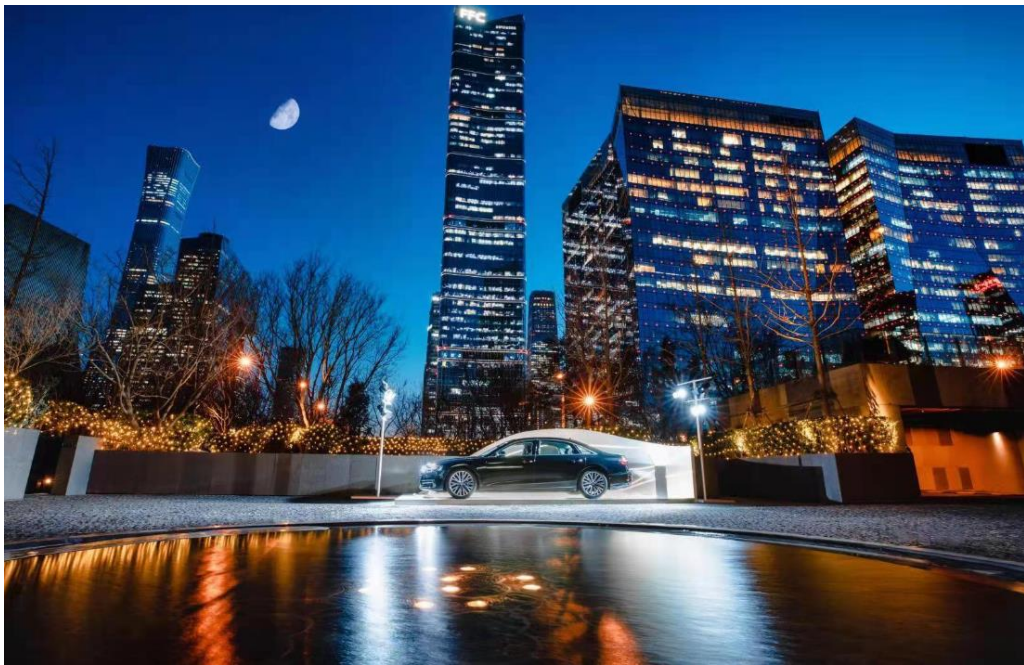

露台区 120平米 1.5层
Terrace 120sqm @1.5F

怡庭酒阁 80平米 2层
Wine Room 80sqm @2F

往期活动参考 - 新品发布
Event Reference - New Product Launch

魅酒吧 700平米 5层
Mei Bar Around 700sqm @5F

往期活动参考 - 魅酒吧
Event Reference - Mei Bar

泳池 830平米 6层