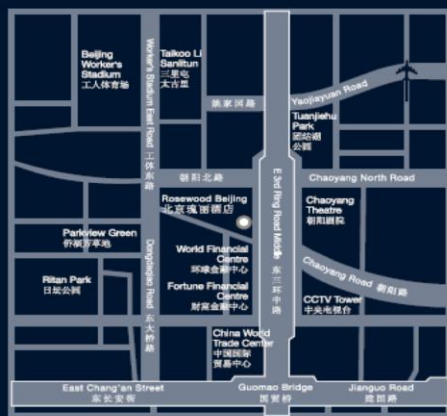

北京瑰丽酒店
电话: +86 10 6597 8888 | 传真: +86 10 6597 3088
邮件: BEIJING@ROSEWOODHOTELS.COM

免费服务热线

中国	400 120 5936
美国 / 加拿大	1 888 767 3966
澳大利亚	1800 215 283
香港	800 968 884
印度尼西亚	001 803 017 5093
日本	0120 668 337
新加坡	800 1011 835

地址:
中国北京市朝阳区呼家楼京广中心
邮编100020

北京瑰丽酒店
Rosewood Beijing
+86 10 6597 8888
beijing@rosewoodhotels.com