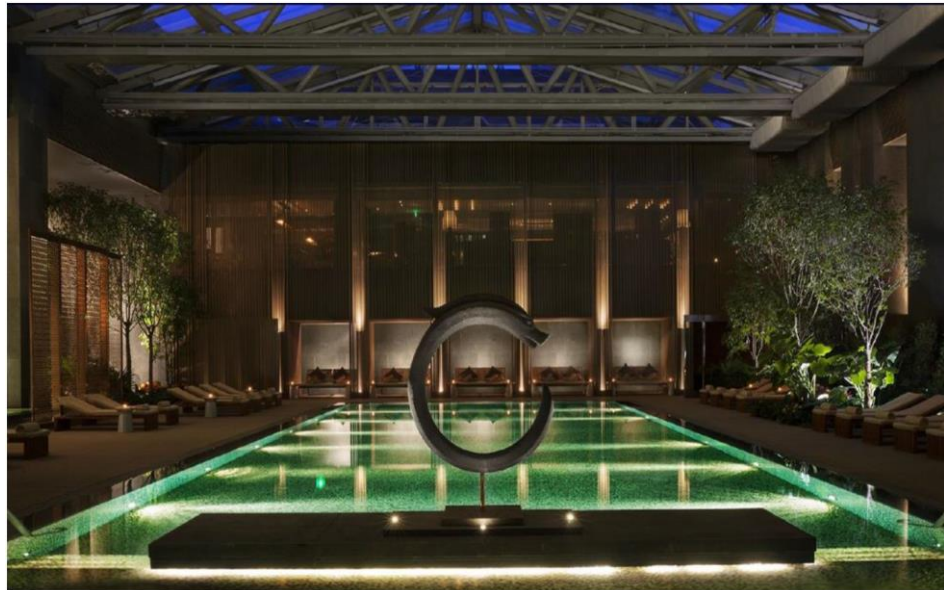

泳池 830平米 6层

Swimming Pool 830sqm @ 6F