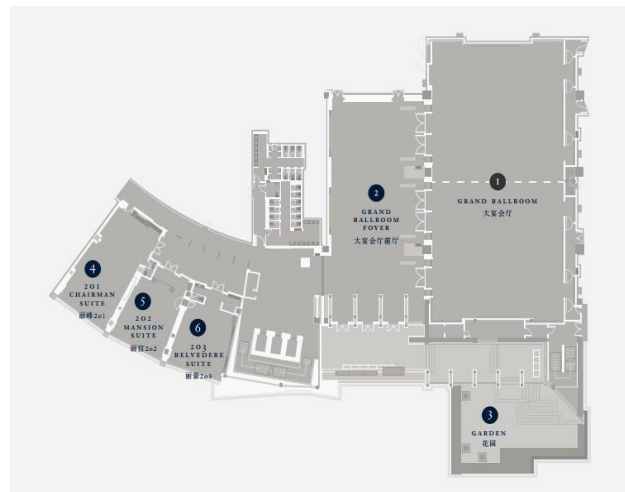

巧妙运用宽敞的客厅、专业的开放式厨房与精致酒吧，在优雅住宅风格的丽府举办一场别具特色的欢聚派对。

大宴会厅序厅
Grand Ballroom
Foyer

宴会空间
Event Spaces

370平米
370sqm

大宴会厅 730平米
Grand Ballroom 730sqm

二层
Level 2

往期活动参考 - 客户活动
Event Reference - Customer Events

大宴会厅序厅
Grand Ballroom
Foyer

宴会空间
Event Spaces

370平米
370sqm

往期活动参考 - 客户活动
Event Reference - Customer Events

大宴会厅 730平米
Grand Ballroom 730sqm

二层
Level 2

贵宾厅 90 - 120平米
Salon 301 - 303 90 - 120sqm

三层
Level 3

丽府
Pavilion
四层
Level 4

丽府 820平米
Pavilion 820sqm

宴会空间
Event Spaces

往期活动参考 - 客户活动
Event Reference - Customer Events

丽府
Pavilion

四层
Level 4

往期活动参考 - 拍卖活动
Event Reference - Auction Events

丽府
Pavilion

四层
Level 4

大堂售卖区 35平米 一层 Lobby Shop 35sqm @1F

平面图

- 1 位于北门东侧，紧邻宴会三部电梯，面对通往停车场的唯一出入口，来往客流量密集，此处为艺术展区入口，面积约10.5平米。因位置优越，可陈列商品，海报，宣传展板等。

Lobby shop located at North Main Entrance, besides Banquet elevator, in front of the unique entrance of Parking area which is customers intensive Place. It covers 10.5sqm, the spacious area can display more commodities.