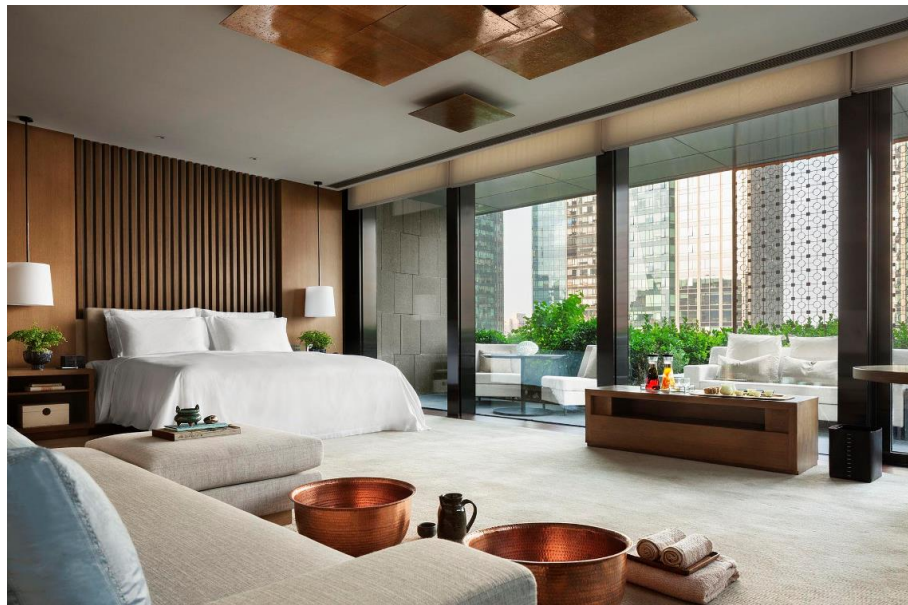

往期活动参考 - 设计展
Event Reference - Design Festival

贵宾水疗套房 100平米 6层
Premier Spa Suite 100sqm @6F

往期活动参考 - 贵宾水疗套房
Event Reference - Premier Spa Suite

Contact Us

ROSEWOOD BEIJING
TEL: +86 10 6597 8888 | FAX: +86 10 6597 3088
EMAIL: BEIJING@ROSEWOODHOTELS.COM