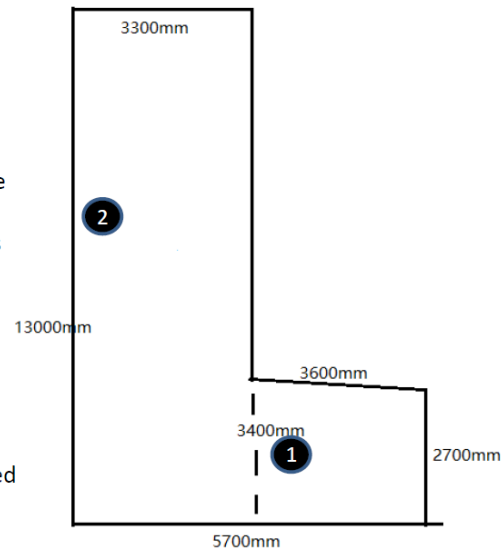

丽府
Pavilion

四层
Level 4

可容纳人数及场地平面图

	平方米	面积(米)	厅高(米)	酒会式	宴会式	剧院式	课桌式	董事会式	凹型式	U型式
大宴会厅	730	19 x 38	7.2	800	450	700	330	110	100	130
大宴会厅西厅	365	19 x 19	7.2	400	200	350	165	66	80	60
大宴会厅东厅	365	19 x 19	7.2	400	200	350	165	66	80	60
大宴会厅前厅	370	14 x 26	3.0	350	180	200	150	66	60	58
丽峰201	120	8 x 15	3.4	100	60	80	48	36	48	42
丽宫202	90	8 x 11	3.4	60	40	50	36	18	24	21
丽景203	90	8 x 11	3.4	60	40	50	36	18	24	21
贵宾厅301	120	8 x 15	3.4	100	60	80	48	36	48	42
贵宾厅302	90	8 x 11	3.4	60	40	50	36	18	24	21
贵宾厅303	90	8 x 11	3.4	60	40	50	36	18	24	21
丽府	920	20 x 41	4.4	400	200	不适用	不适用	不适用	不适用	不适用
中庭	200	15 x 10	4.4	200	100	120	72	46	48	45
丽府西厅	460	20.5 x 20	4.4	200	96	110	72	50	65	55
丽府东厅	460	20.5 x 20	4.4	200	96	110	72	50	65	55
怡庭花园	130	5.9 x 22	不适用	80	48	不适用	不适用	48	不适用	不适用

大堂售卖区 35平米 一层 Lobby Shop 35sqm @1F

平面图

- 1 位于北门东侧，紧邻宴会三部电梯，面对通往停车场的唯一出入口，来往客流量密集，此处为艺术展区入口，面积约10.5平米。因位置优越，可陈列商品，海报，宣传展板等。

Lobby shop located at North Main Entrance, besides Banquet elevator, in front of the unique entrance of Parking area which is customers intensive Place. It covers 10.5sqm, the spacious area can display more commodities.

- 2 艺术长廊面积约35平米，布置供艺术展品的大理石展台，以及方便客人整理妆容的墙面镜。通透挑高，空间感强。

It's 35sqm with marble platform and mirror. High ceiling and strong sense of space attracted more people to stick around here.

往期活动参考 - 大堂售卖区
Event Reference - Lobby Shop

露台区 120平米 1.5层
Terrace 120sqm @1.5F

怡庭酒阁 80平米 2层
Wine Room 80sqm @2F

往期活动参考 - 新品发布
Event Reference - New Product Launch

魅酒吧 700平米 5层
Mei Bar Around 700sqm @5F

往期活动参考 - 魅酒吧
Event Reference - Mei Bar

泳池 830平米 6层