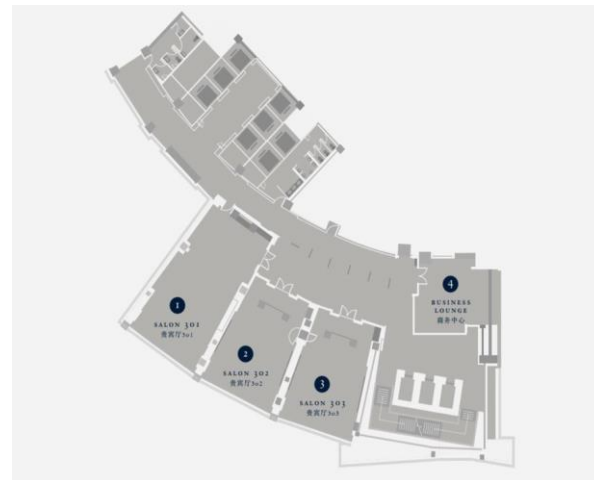

巧妙运用宽敞的客厅、专业的开放式厨房与精致酒吧，在优雅住宅风格的丽府举办一场别具特色的欢聚派对。

大宴会厅序厅
Grand Ballroom
Foyer

宴会空间
Event Spaces

370平米
370sqm

大宴会厅 730平米
Grand Ballroom 730sqm

二层
Level 2

往期活动参考 - 客户活动
Event Reference - Customer Events

大宴会厅序厅
Grand Ballroom
Foyer

宴会空间
Event Spaces

370平米
370sqm

往期活动参考 - 客户活动
Event Reference - Customer Events

大宴会厅 730平米
Grand Ballroom 730sqm

二层
Level 2

贵宾厅 90 - 120平米
Salon 301 - 303 90 - 120sqm

三层
Level 3

丽府
Pavilion
四层
Level 4

丽府 820平米
Pavilion 820sqm

宴会空间
Event Spaces

往期活动参考 - 客户活动
Event Reference - Customer Events

丽府
Pavilion

四层
Level 4

往期活动参考 - 拍卖活动
Event Reference - Auction Events

丽府
Pavilion

四层
Level 4

大堂售卖区 35平米 一层 Lobby Shop 35sqm @1F

平面图

- 1 位于北门东侧，紧邻宴会三部电梯，面对通往停车场的唯一出入口，来往客流量密集，此处为艺术展区入口，面积约10.5平米。因位置优越，可陈列商品，海报，宣传展板等。

Lobby shop located at North Main Entrance, besides Banquet elevator, in front of the unique entrance of Parking area which is customers intensive Place. It covers 10.5sqm, the spacious area can display more commodities.