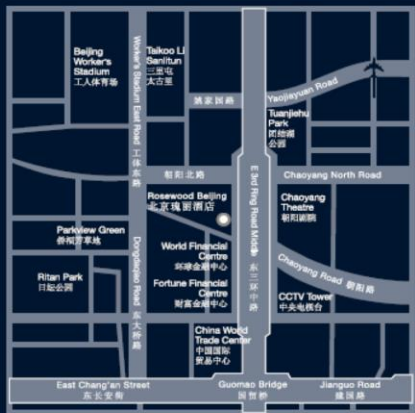

往期活动参考 - 设计展
Event Reference - Design Festival

贵宾水疗套房 100平米 6层
Premier Spa Suite 100sqm @6F

往期活动参考 - 贵宾水疗套房
Event Reference - Premier Spa Suite

Contact Us

ROSEWOOD BEIJING
TEL: +86 10 6597 8888 | FAX: +86 10 6597 3088
EMAIL: BEIJING@ROSEWOODHOTELS.COM

TOLL-FREE

CHINA	400 1200 5936
U.S./CANADA	1 888 767 3966
AUSTRALIA	1800 215 283
HONG KONG	800 968 884
INDONESIA	001 803 017 5093
JAPAN	0120 668 337
SINGAPORE	800 1011 835

ADDRESS:
JING GUANG CENTRE, HUJIALOU, CHAOYANG DISTRICT
BEIJING, 100020, PRC