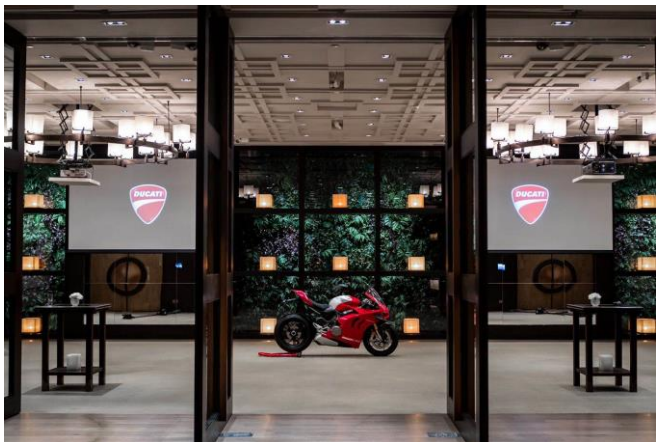

往期活动参考 - 客户活动
Event Reference - Customer Events