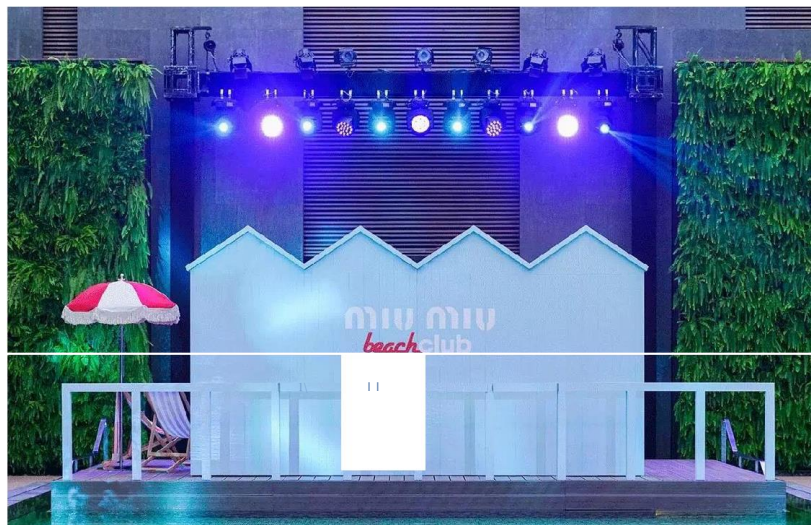

往期活动参考 - 媒体活动
Event Reference - Media Events