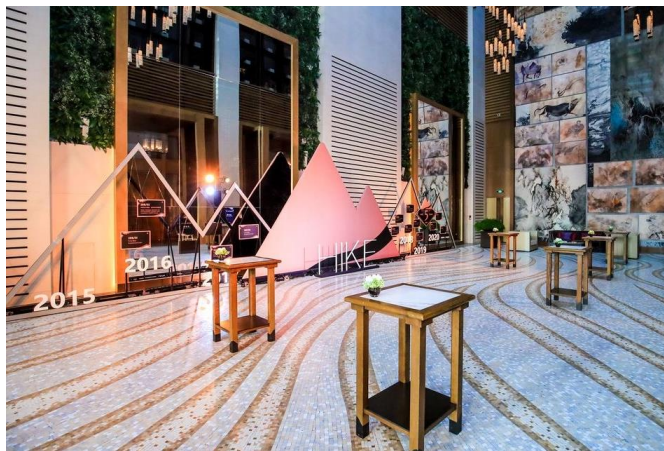

370平米
370sqm