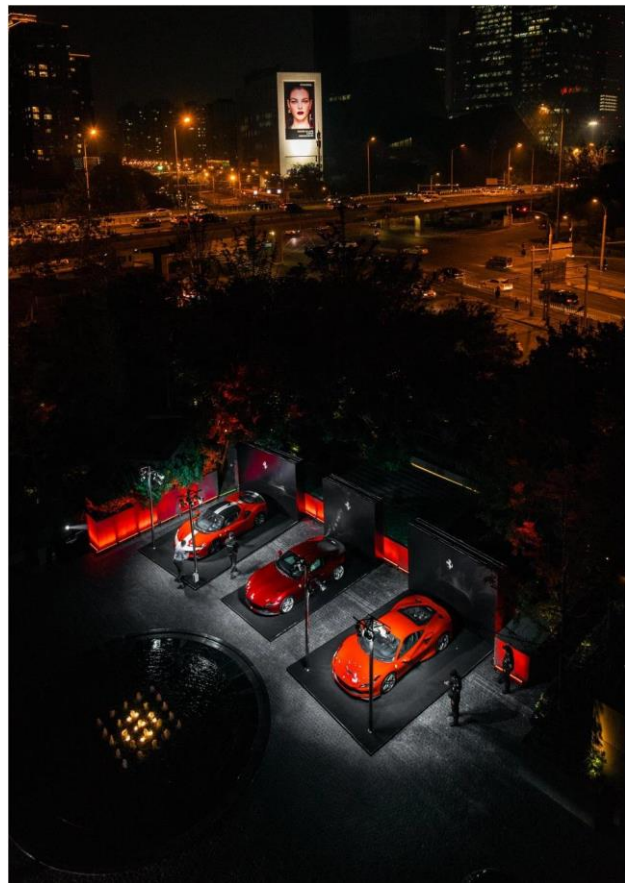

展车区 120平米 一层
Car Display 120sqm @1F

往期活动参考 - 展车活动
Event Reference - Car Display

往期活动参考 - 展车活动
Event Reference - Car Display

往期活动参考 - 展车活动
Event Reference - Car Display

往期活动参考 - 展车活动
Event Reference - Car Display

露台区 120平米 1.5层
Terrace 120sqm @1.5F

怡庭酒阁 80平米 2层
Wine Room 80sqm @2F

往期活动参考 - 新品发布
Event Reference - New Product Launch

魅酒吧 700平米 5层
Mei Bar Around 700sqm @5F

往期活动参考 - 魅酒吧
Event Reference - Mei Bar

泳池 830平米 6层