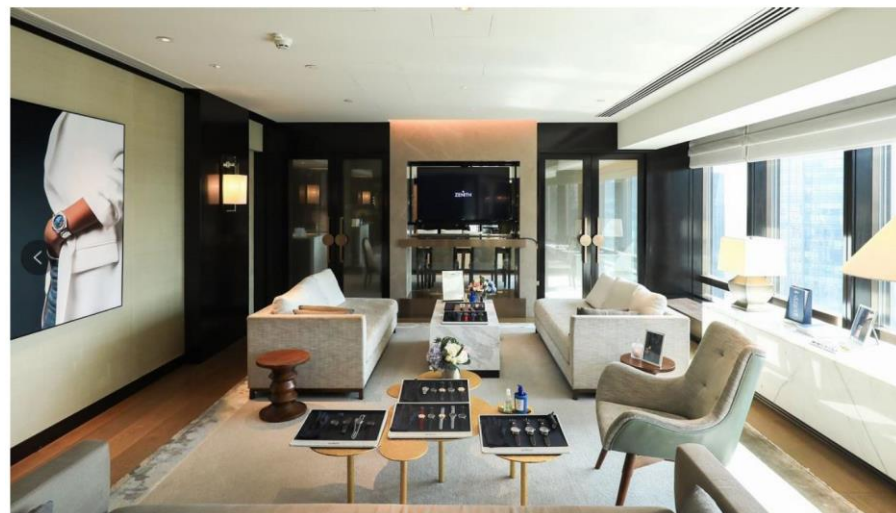

往期活动参考 - 新品发布
Event Reference - New Product Launch